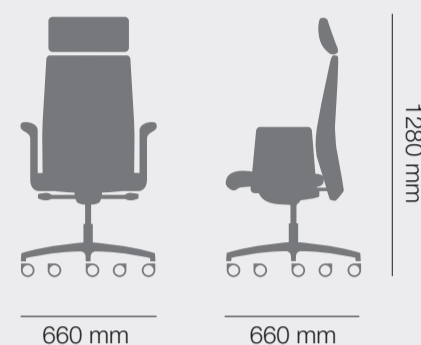

Benjo Seating System

Mum-C

Mum Confort offers a superior sitting comfort, including many rapid adjustment options, such as headrest, backrest and seat. Therefore this range of chairs is especially suited for long-term sitting.

De Mum Confort heeft een superieur zitcomfort, inclusief snelle instelmogelijkheden voor hoofdsteun, rug en zit.

Daarom is deze stoel uitermate geschikt voor langdurig zitten.

Le siège Mum Confort vous offre un confort supérieur, plusieurs possibilités de réglage rapide inclus, comme l'appui-tête, le dossier et l'assise.

Pour cette raison, le Mum Confort est très approprié à la position assise prolongée.

El Sillón Mum Confort ofrece comodidad máxima. Las opciones de ajuste en respaldo, asiento y reposa cabeza proporcionan una rápida adaptación personalizada. La gama de sillones auxiliares soluciona las necesidades habituales en áreas de alta representación.